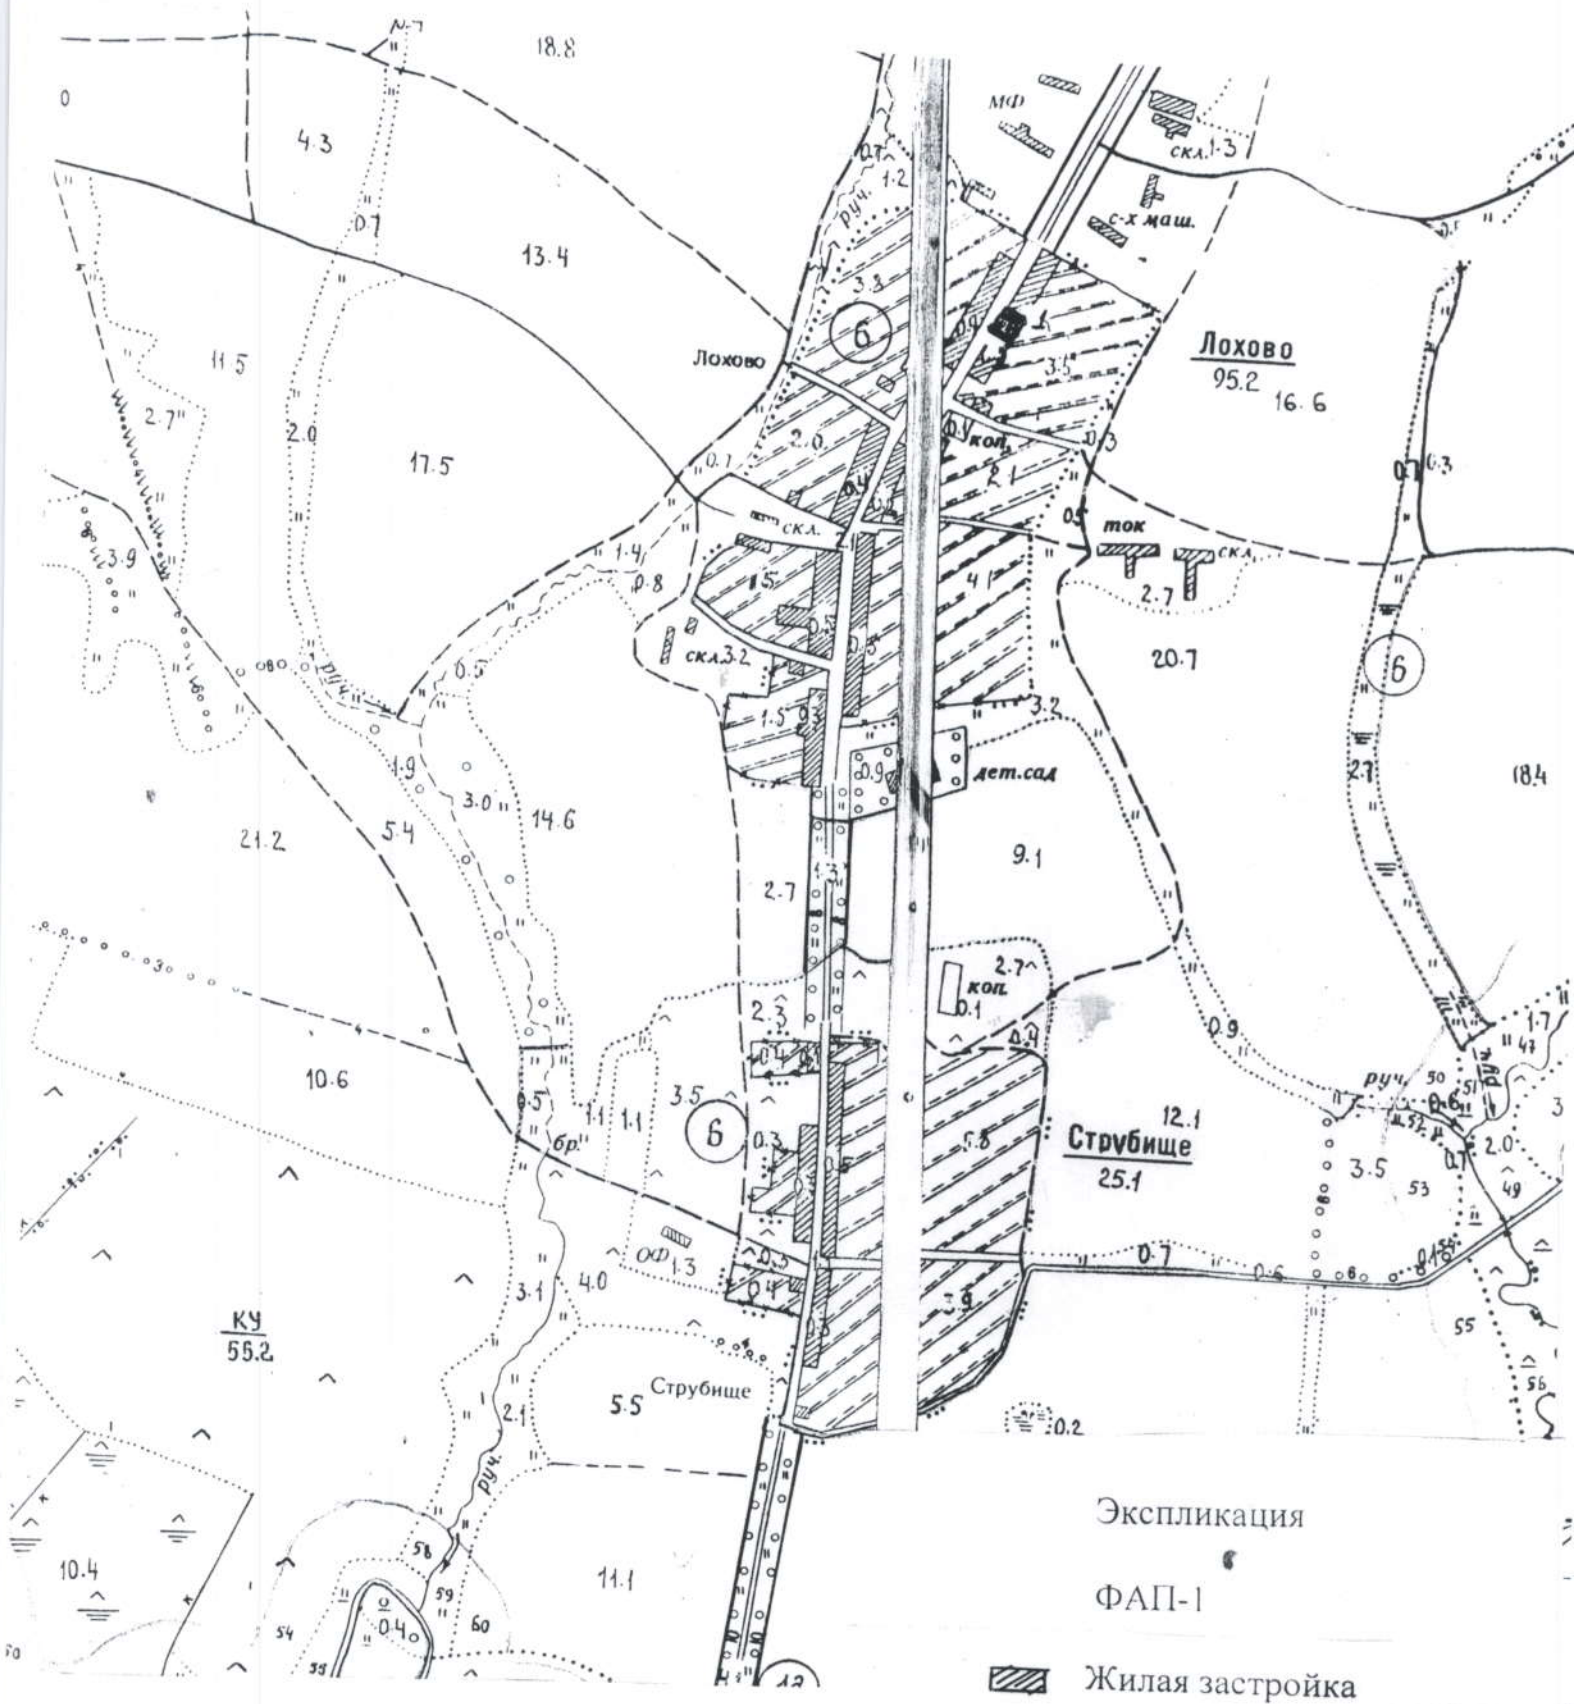

СХЕМА д. БРАТСКОЕ КРАСНОХОЛМСКОГО района ТВЕРСКОЙ области
 Масштаб 1:10000

 Границы прилегающей территории ФАПа на которой не допускается розничная торговля алкогольной продукцией

СХЕМА д. МАРТЫНОВО КРАСНОХОЛМСКОГО района ТВЕРСКОЙ области
 Масштаб 1:10000

Границы прилегающей территории ФАПа, сельского Дома культуры и библиотеки на которой не допускается розничная торговля алкогольной продукцией

СХЕМА д. ОВИНИЦИ КРСНОХОЛМСКОГО района ТВЕРСКОЙ области
 Масштаб 1:10000

Экспликация

ФАП-1
 Жилая застройка

Сельская библиотека-2

Границы прилегающей территории ФАПа, на которой не допускается розничная торговля алкогольной продукцией

СХЕМА д. ЛОХОВО КРАСНОХОЛМСКОГО района ТВЕРСКОЙ области
 Масштаб 1:10000

 Границы прилегающей территории ФАПа на которой не допускается розничная торговля алкогольной продукцией

СХЕМА д. КУРНИКОВО КРАСНОХОЛМСКОГО района ТВЕРСКОЙ области

Масштаб 1:10000

Границы прилегающей территории МБОУ «Дмитровская ООШ» на которой не допускается торговля алкогольной продукцией