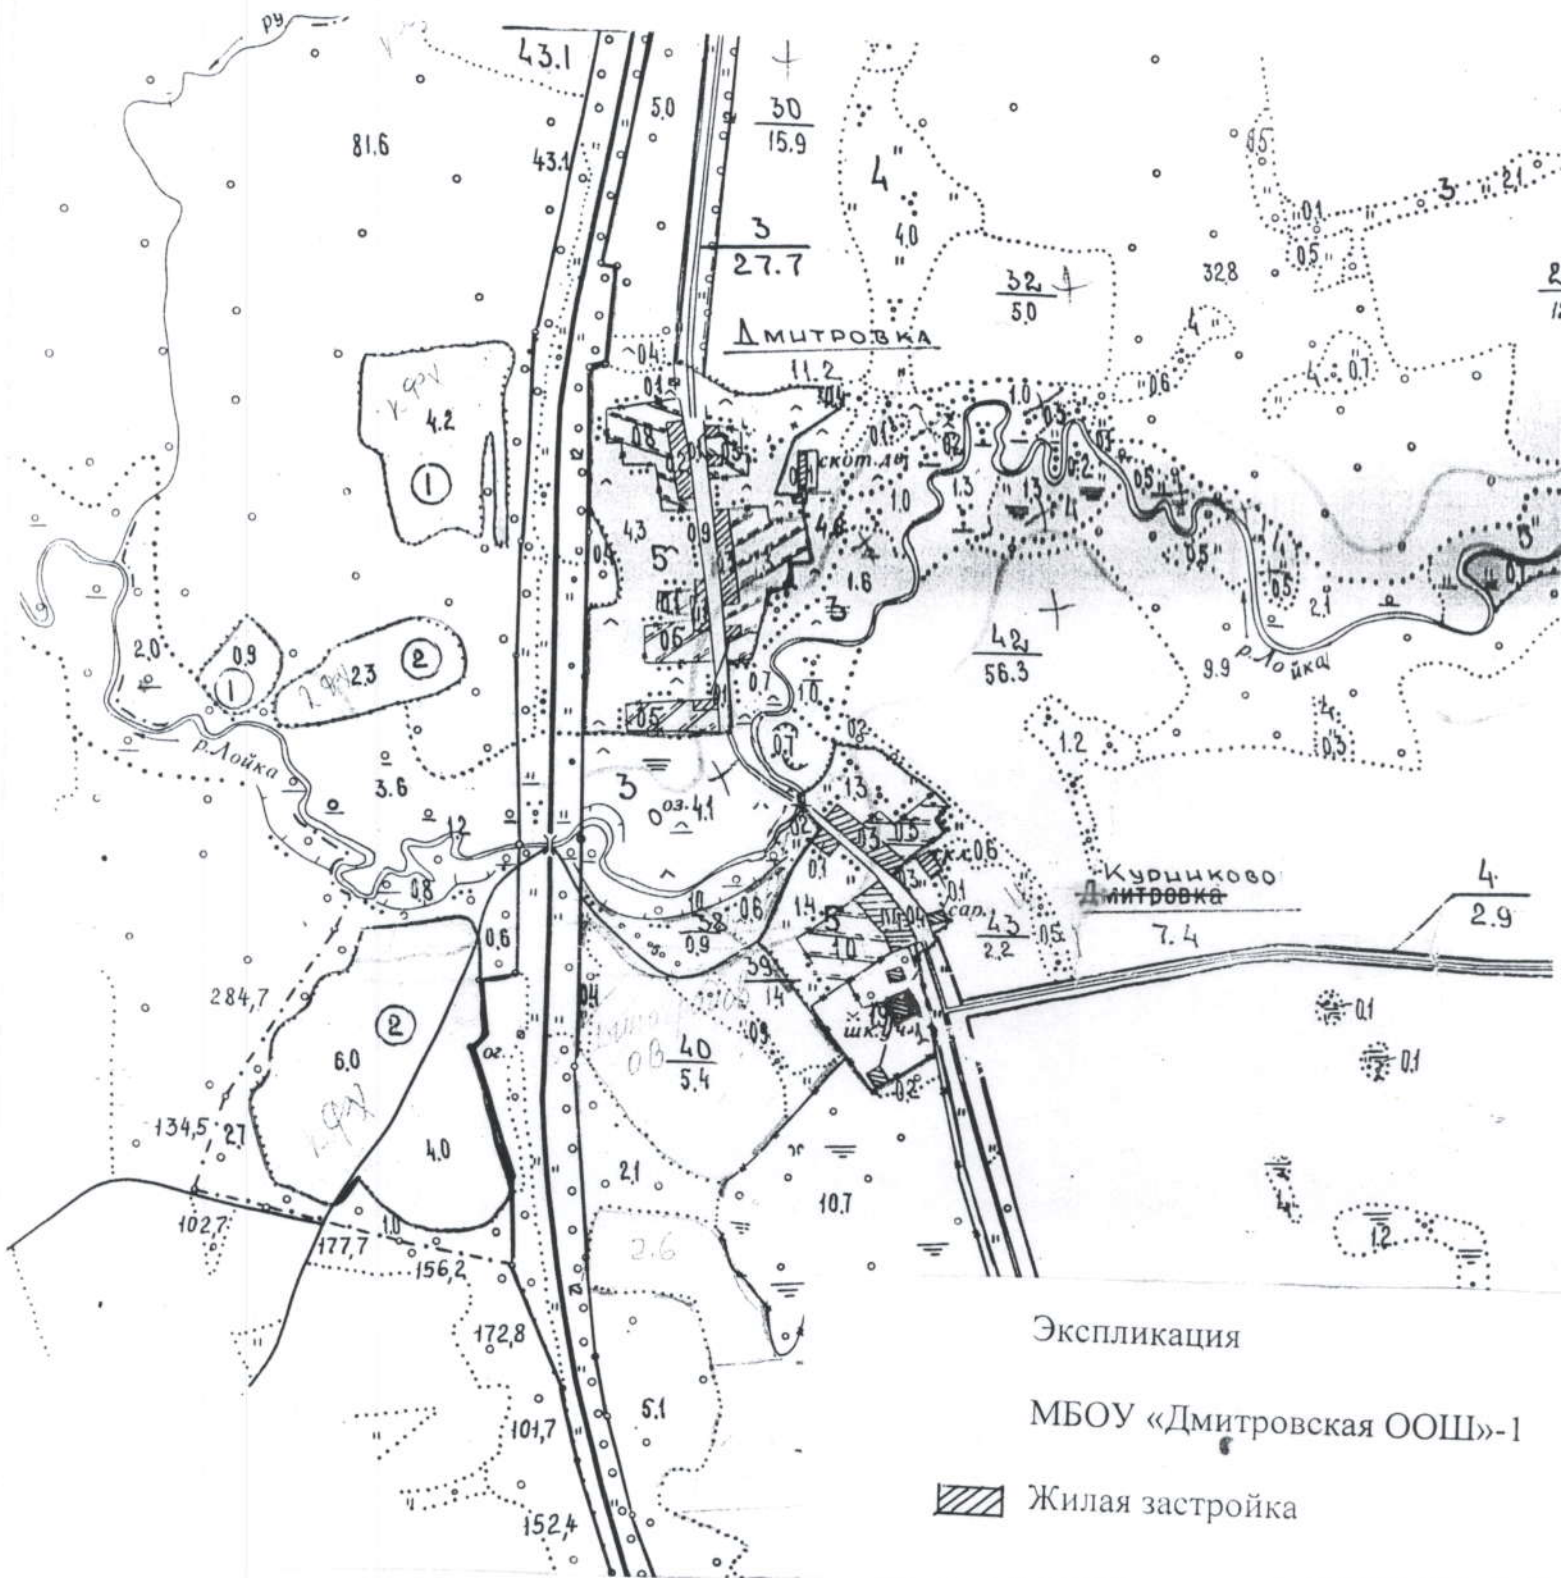

СХЕМА д. БРАТСКОЕ КРАСНОХОЛМСКОГО района ТВЕРСКОЙ области
 Масштаб 1:10000

 Границы прилегающей территории ФАПа на которой не допускается розничная торговля алкогольной продукцией

СХЕМА д. МАРТЫНОВО КРАСНОХОЛМСКОГО района ТВЕРСКОЙ области
 Масштаб 1:10000

Границы прилегающей территории ФАПа, сельского Дома культуры и библиотеки на которой не допускается розничная торговля алкогольной продукцией

СХЕМА д. ОВИНИЦИ КРСНОХОЛМСКОГО района ТВЕРСКОЙ области
 Масштаб 1:10000

Экспликация

ФАП-1
 Жилая застройка

Сельская библиотека-2

Границы прилегающей территории ФАПа, на которой не допускается розничная торговля алкогольной продукцией

СХЕМА д. ЛОХОВО КРАСНОХОЛМСКОГО района ТВЕРСКОЙ области
 Масштаб 1:10000

 Границы прилегающей территории ФАПа на которой не допускается розничная торговля алкогольной продукцией

СХЕМА д. КУРНИКОВО КРАСНОХОЛМСКОГО района ТВЕРСКОЙ области

Масштаб 1:10000

Границы прилегающей территории МБОУ «Дмитровская ООШ» на которой не допускается торговля алкогольной продукцией