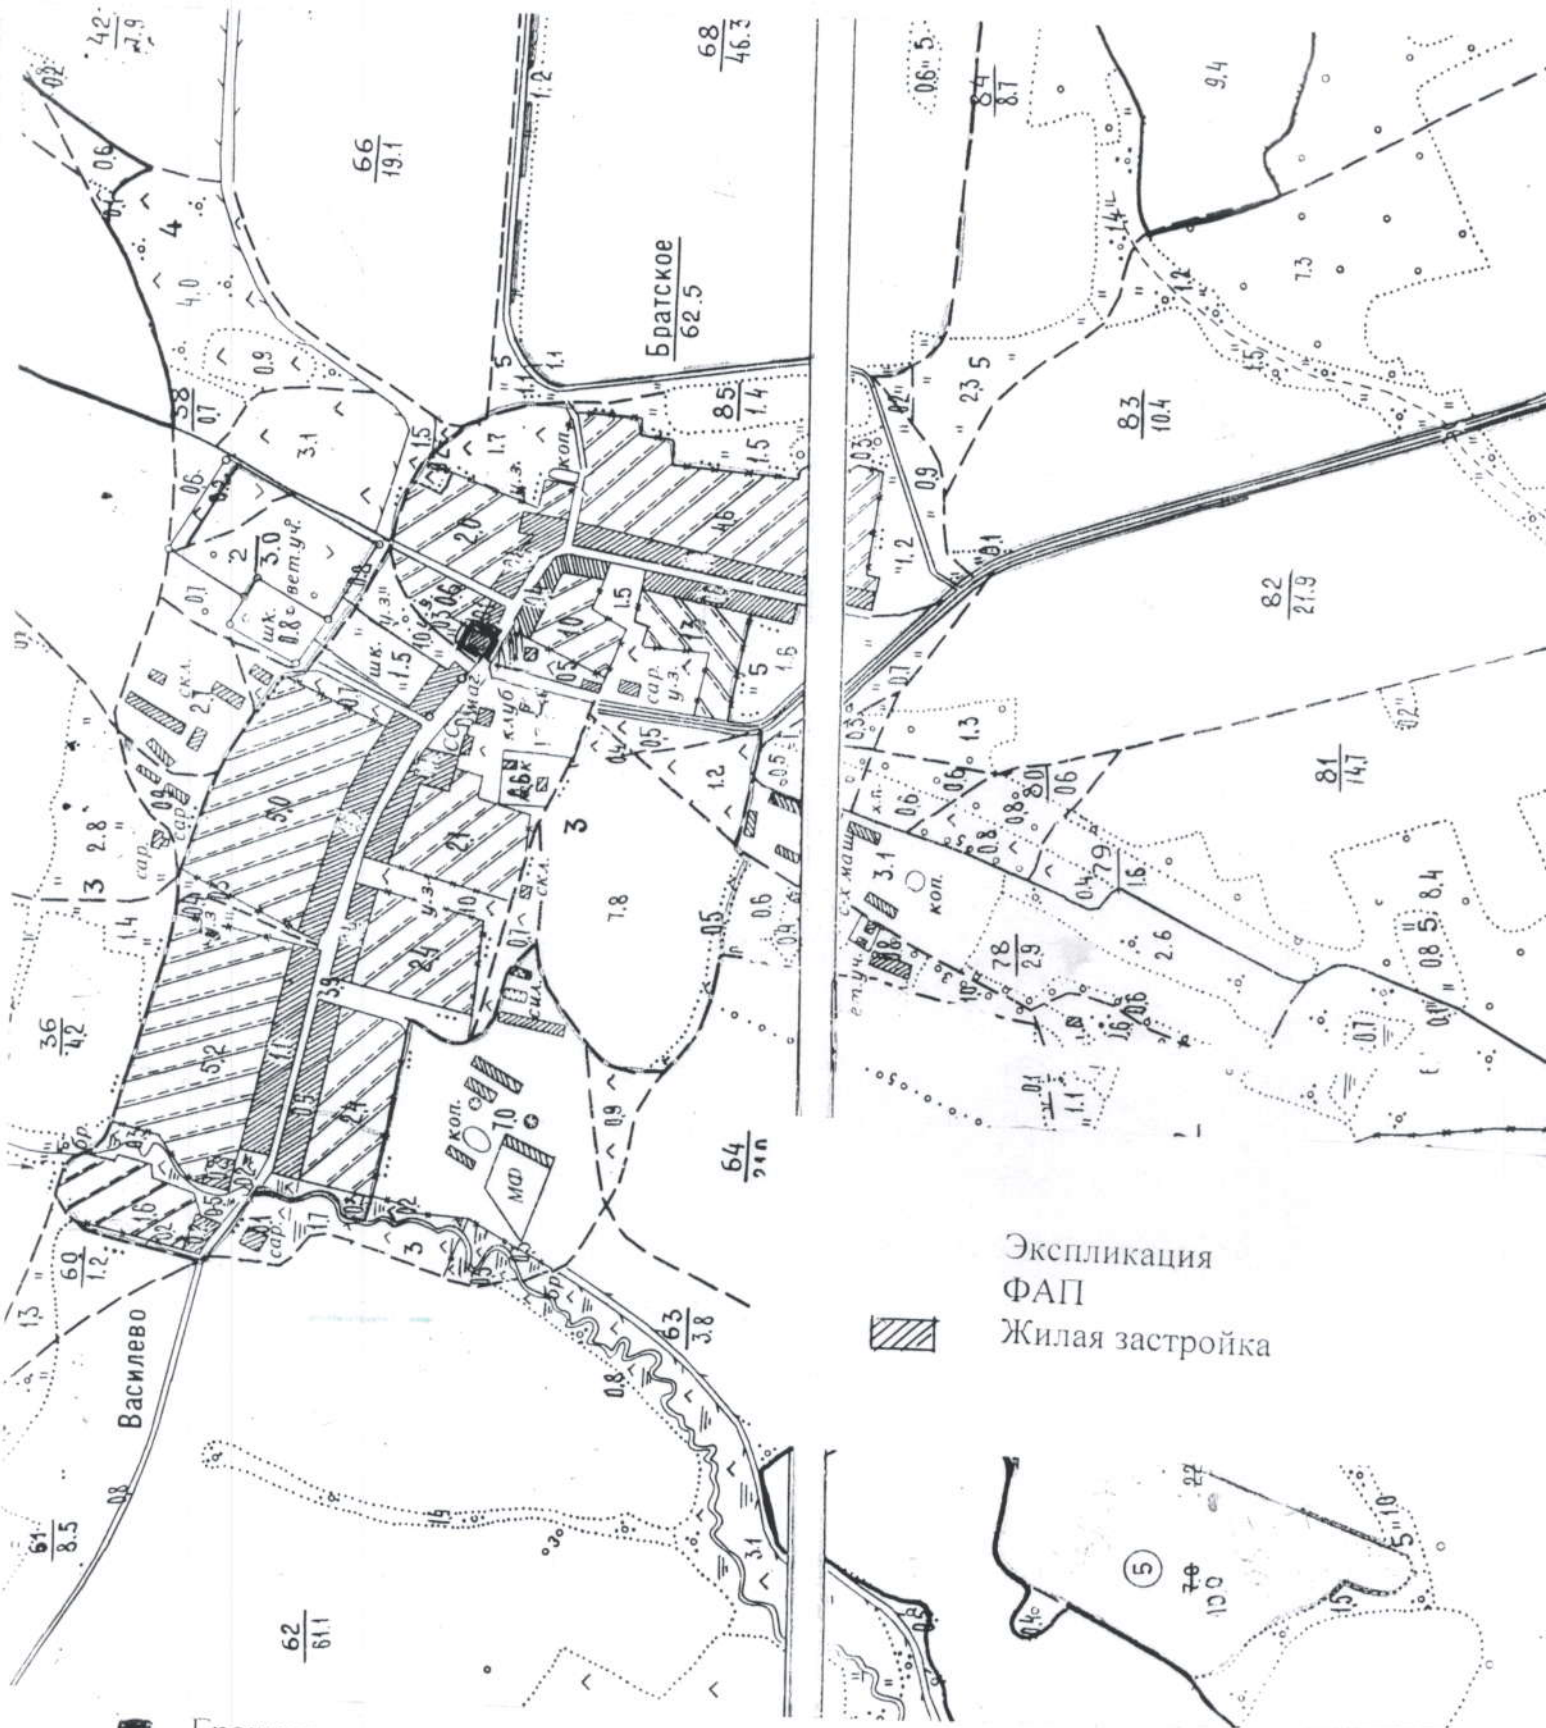

СХЕМА д. БРАТСКОЕ КРАСНОХОЛМСКОГО района ТВЕРСКОЙ области
 Масштаб 1:10000

 Границы прилегающей территории ФАПа на которой не допускается розничная торговля алкогольной продукцией

СХЕМА д. МАРТЫНОВО КРАСНОХОЛМСКОГО района ТВЕРСКОЙ области
 Масштаб 1:10000

Границы прилегающей территории ФАПа, сельского Дома культуры и библиотеки на которой не допускается розничная торговля алкогольной продукцией

СХЕМА д. ОВИНИЦИ КРСНОХОЛМСКОГО района ТВЕРСКОЙ области
 Масштаб 1:10000

Экспликация

ФАП-1
 Жилая застройка

Сельская библиотека-2

Границы прилегающей территории ФАПа, на которой не допускается розничная торговля алкогольной продукцией

СХЕМА д. ЛОХОВО КРАСНОХОЛМСКОГО района ТВЕРСКОЙ области
 Масштаб 1:10000

 Границы прилегающей территории ФАПа на которой не допускается розничная торговля алкогольной продукцией

СХЕМА д. КУРНИКОВО КРАСНОХОЛМСКОГО района ТВЕРСКОЙ области

Масштаб 1:10000

Границы прилегающей территории МБОУ «Дмитровская ООШ» на которой не допускается торговля алкогольной продукцией