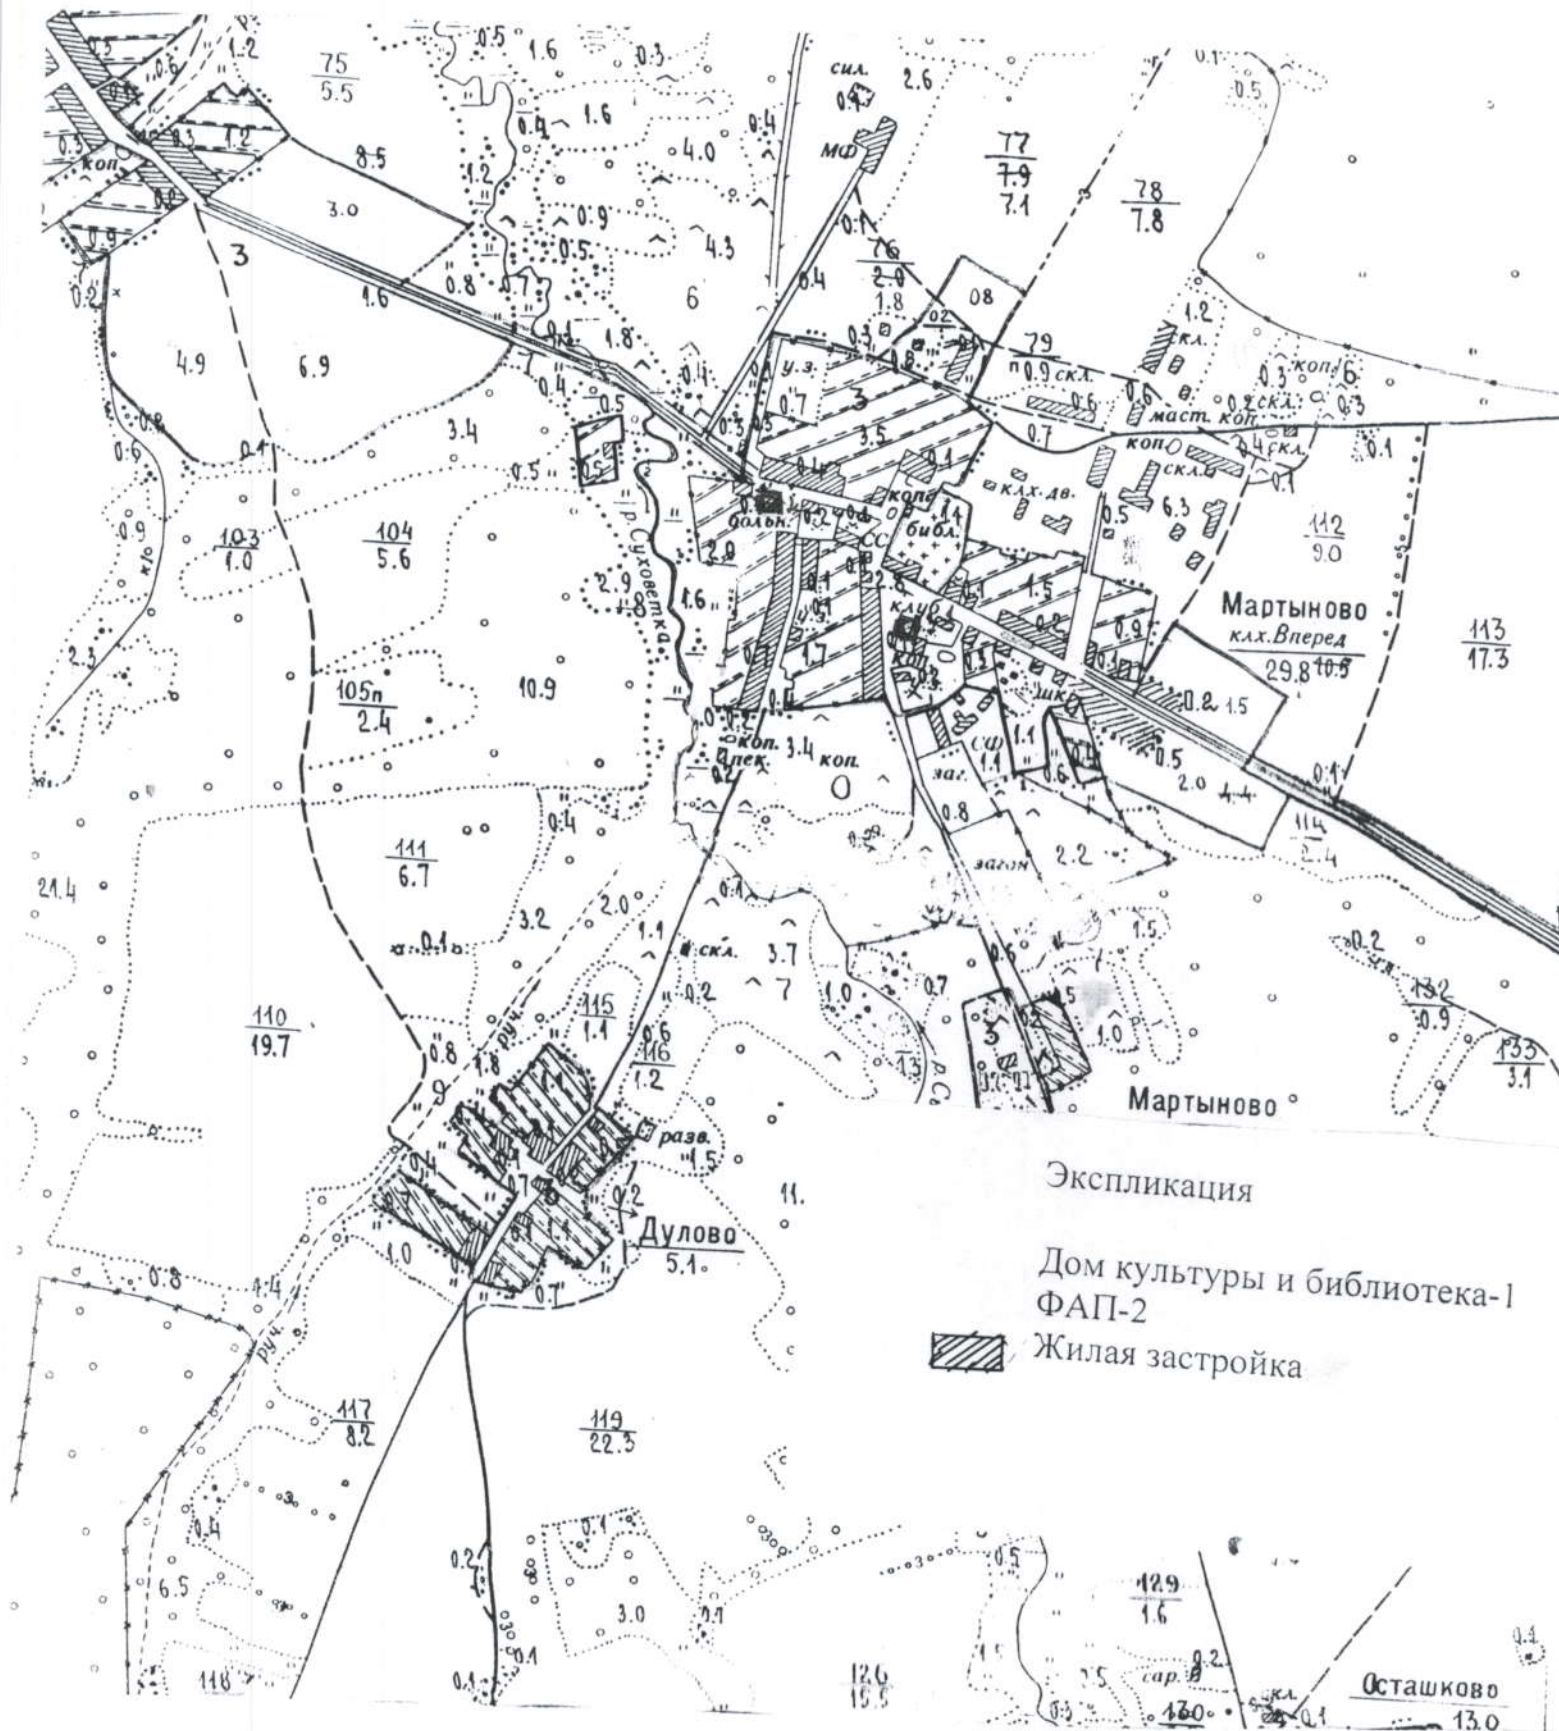

СХЕМА д. БРАТСКОЕ КРАСНОХОЛМСКОГО района ТВЕРСКОЙ области
 Масштаб 1:10000

 Границы прилегающей территории ФАПа на которой не допускается розничная торговля алкогольной продукцией

СХЕМА д. МАРТЫНОВО КРАСНОХОЛМСКОГО района ТВЕРСКОЙ области
 Масштаб 1:10000

Границы прилегающей территории ФАПа, сельского Дома культуры и библиотеки на которой не допускается розничная торговля алкогольной продукцией

СХЕМА д. ОВИНИЦИ КРСНОХОЛМСКОГО района ТВЕРСКОЙ области
 Масштаб 1:10000

Экспликация

ФАП-1
 Жилая застройка

Сельская библиотека-2

Границы прилегающей территории ФАПа, на которой не допускается розничная торговля алкогольной продукцией

СХЕМА д. ЛОХОВО КРАСНОХОЛМСКОГО района ТВЕРСКОЙ области
 Масштаб 1:10000

 Границы прилегающей территории ФАПа на которой не допускается розничная торговля алкогольной продукцией

СХЕМА д. КУРНИКОВО КРАСНОХОЛМСКОГО района ТВЕРСКОЙ области

Масштаб 1:10000

Границы прилегающей территории МБОУ «Дмитровская ООШ» на которой не допускается торговля алкогольной продукцией